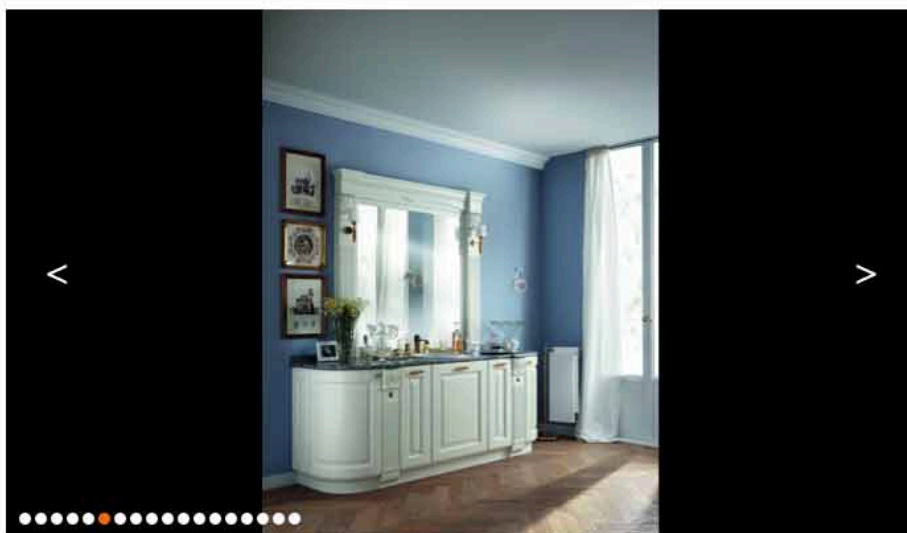

◀ Предыдущая Следующая ▶

Лейтмотивом новой коллекции Baltimora от Scavolini Bathrooms стали создание изысканной атмосферы и демонстрация выдающегося вкуса. Так же как и одноименная серия кухонь, новая линия мебели для ванных комнат в современном ключе интерпретирует стилистические особенности традиционной архитектуры.