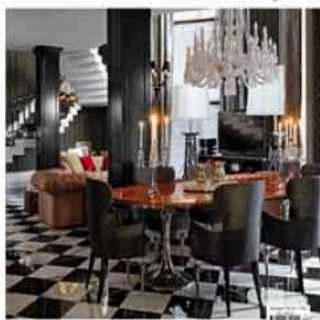

ПОСЛЕДНИЙ НОМЕР

АРХИДЕЯ
жизнь как искусство

№ 12-01 (104)

декабрь 2013

- Купить
- Подписаться
- Архив номеров

Like 2,272 people like this.