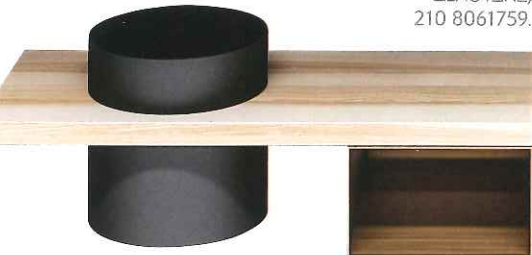

Χειροποίητη κουζίνα από μασίφ ξυλεία σε βαφή λάκας ή με φινιρίσμα πατίνας, ΚΟΥΡΤΗΣ IN HOUSE, 210 8066245.

Ηλεκτρικός πολυλειτουργικός φούρνος «SF750BS» από τη σειρά «Cortina» της Smeg, ενεργειακής κλάσης A, SMEG - PETCO, petco.gr.

Παιδικό σετ φαγητού από τον Kay Bojesen, kaybojesen-denmark.com.

Μπατορία λουτρού «Melody»,
PRAKTIKER, praktiker.gr.

Πλακάκια «Ενοχμε» με υφή
ξύλου σε ειδικές διαστάσεις
250x30 εκ. και 120x30 εκ.,
LIVING IN, 2310 441518.

Πλακάκια τοίχου «Coliseum Brillio»
της Porcelanosa, BIENTE, 210 6779103.

Έπιπλο «Trend»
με ενιαίο πάγκο-
νιπτήρα από
τεχνογρανίτη,
διαστάσεων
130x50 εκ.,
SANITY,
2310 906342.

Σύνθεση σε
γεωμετρικές γραμμές
από τη συλλογή
«Elementi» της Elisa
Ossino για την Boffi,
ΔΕΛΟΥΔΗΣ,
210 8061759.