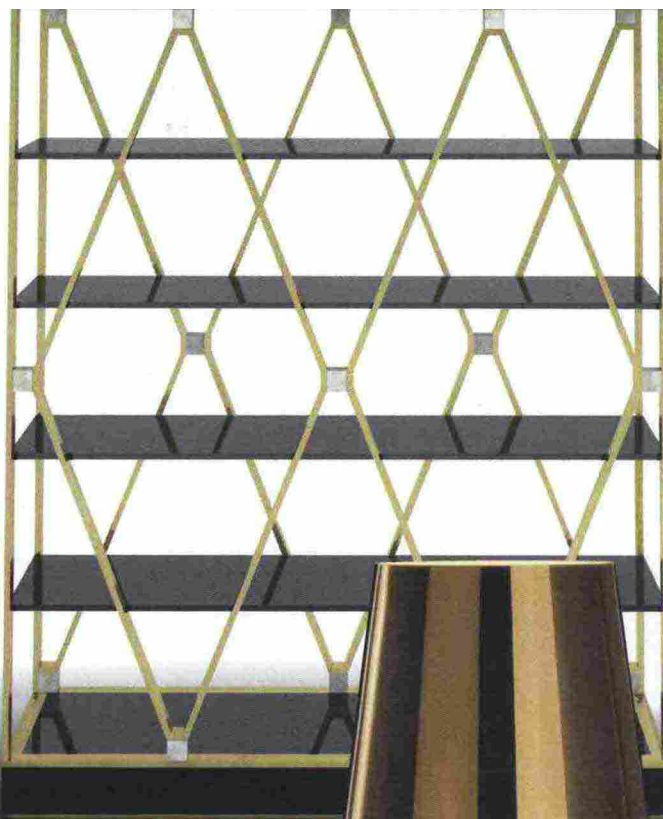

La lampada da tavolo **Cindy di Kartell** in abs metallizzato color oro scuro ha la finitura effetto lucido. Misura Ø 23,6 x H 42 cm e costa 193 euro.